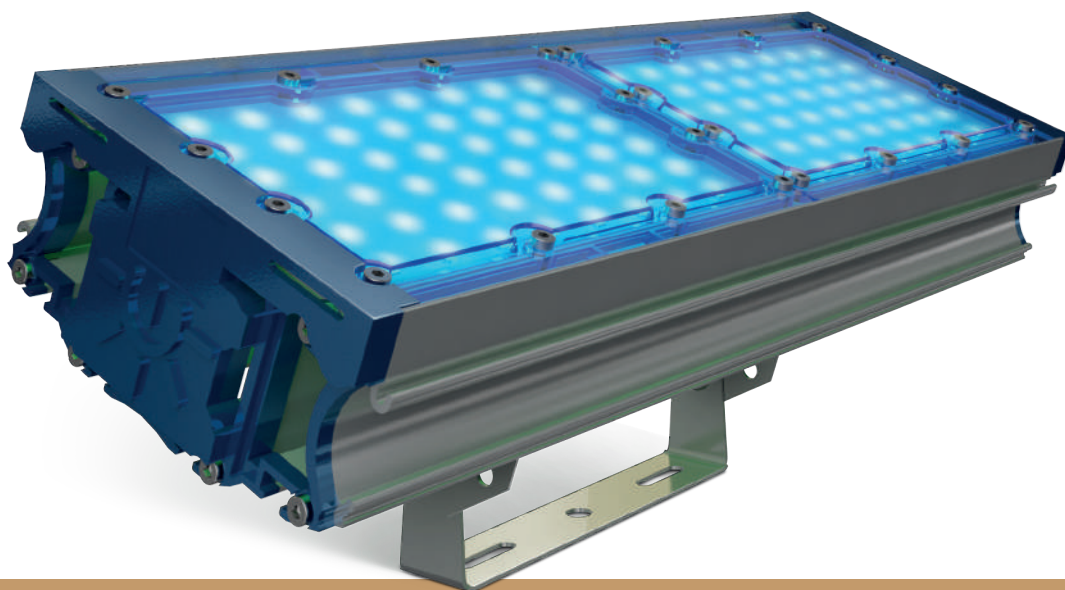

АРХИТЕКТУРНО-ПАРКОВЫЕ СВЕТИЛЬНИКИ

По вопросам продаж и поддержки обращайтесь:

Архангельск +7 (8182) 45-71-35
Астрахань +7 (8512) 99-46-80
Барнаул +7 (3852) 37-96-76
Белгород +7 (4722) 20-58-80
Брянск +7 (4832) 32-17-25
Владивосток +7 (4232) 49-26-85
Волгоград +7 (8442) 45-94-42
Екатеринбург +7 (343) 302-14-75
Ижевск +7 (3412) 20-90-75
Казань +7 (843) 207-19-05
Калуга +7 (4842) 33-35-03

Кемерово +7 (3842) 21-56-70
Киров +7 (8332) 20-58-70
Краснодар +7 (861) 238-86-59
Красноярск +7 (391) 989-82-67
Курск +7 (4712) 23-80-45
Липецк +7 (4742) 20-01-75
Магнитогорск +7 (3519) 51-02-81
Москва +7 (499) 404-24-72
Мурманск +7 (8152) 65-52-70
Наб.Челны +7 (8552) 91-01-32
Ниж.Новгород +7 (831) 200-34-65

Новосибирск +7 (383) 235-95-48
Омск +7 (381) 299-16-70
Орел +7 (4862) 22-23-86
Оренбург +7 (3532) 48-64-35
Пенза +7 (8412) 23-52-98
Пермь +7 (342) 233-81-65
Ростов-на-Дону +7 (863) 309-14-65
Рязань +7 (4912) 77-61-95
Самара +7 (846) 219-28-25
Санкт-Петербург +7 (812) 660-57-09
Саратов +7 (845) 239-86-35

Сочи +7 (862) 279-22-65
Ставрополь +7 (8652) 57-76-63
Сургут +7 (3462) 77-96-35
Тверь +7 (4822) 39-50-56
Томск +7 (3822) 48-95-05
Тула +7 (4872) 44-05-30
Тюмень +7 (3452) 56-94-75
Ульяновск +7 (8422) 42-51-95
Уфа +7 (347) 258-82-65
Хабаровск +7 (421) 292-95-69
Челябинск +7 (351) 277-89-65
Ярославль +7 (4852) 67-02-35

сайт: tl-led.pro-solution.ru | эл. почта: tdb@pro-solution.ru
телефон: 8 800 511 88 70